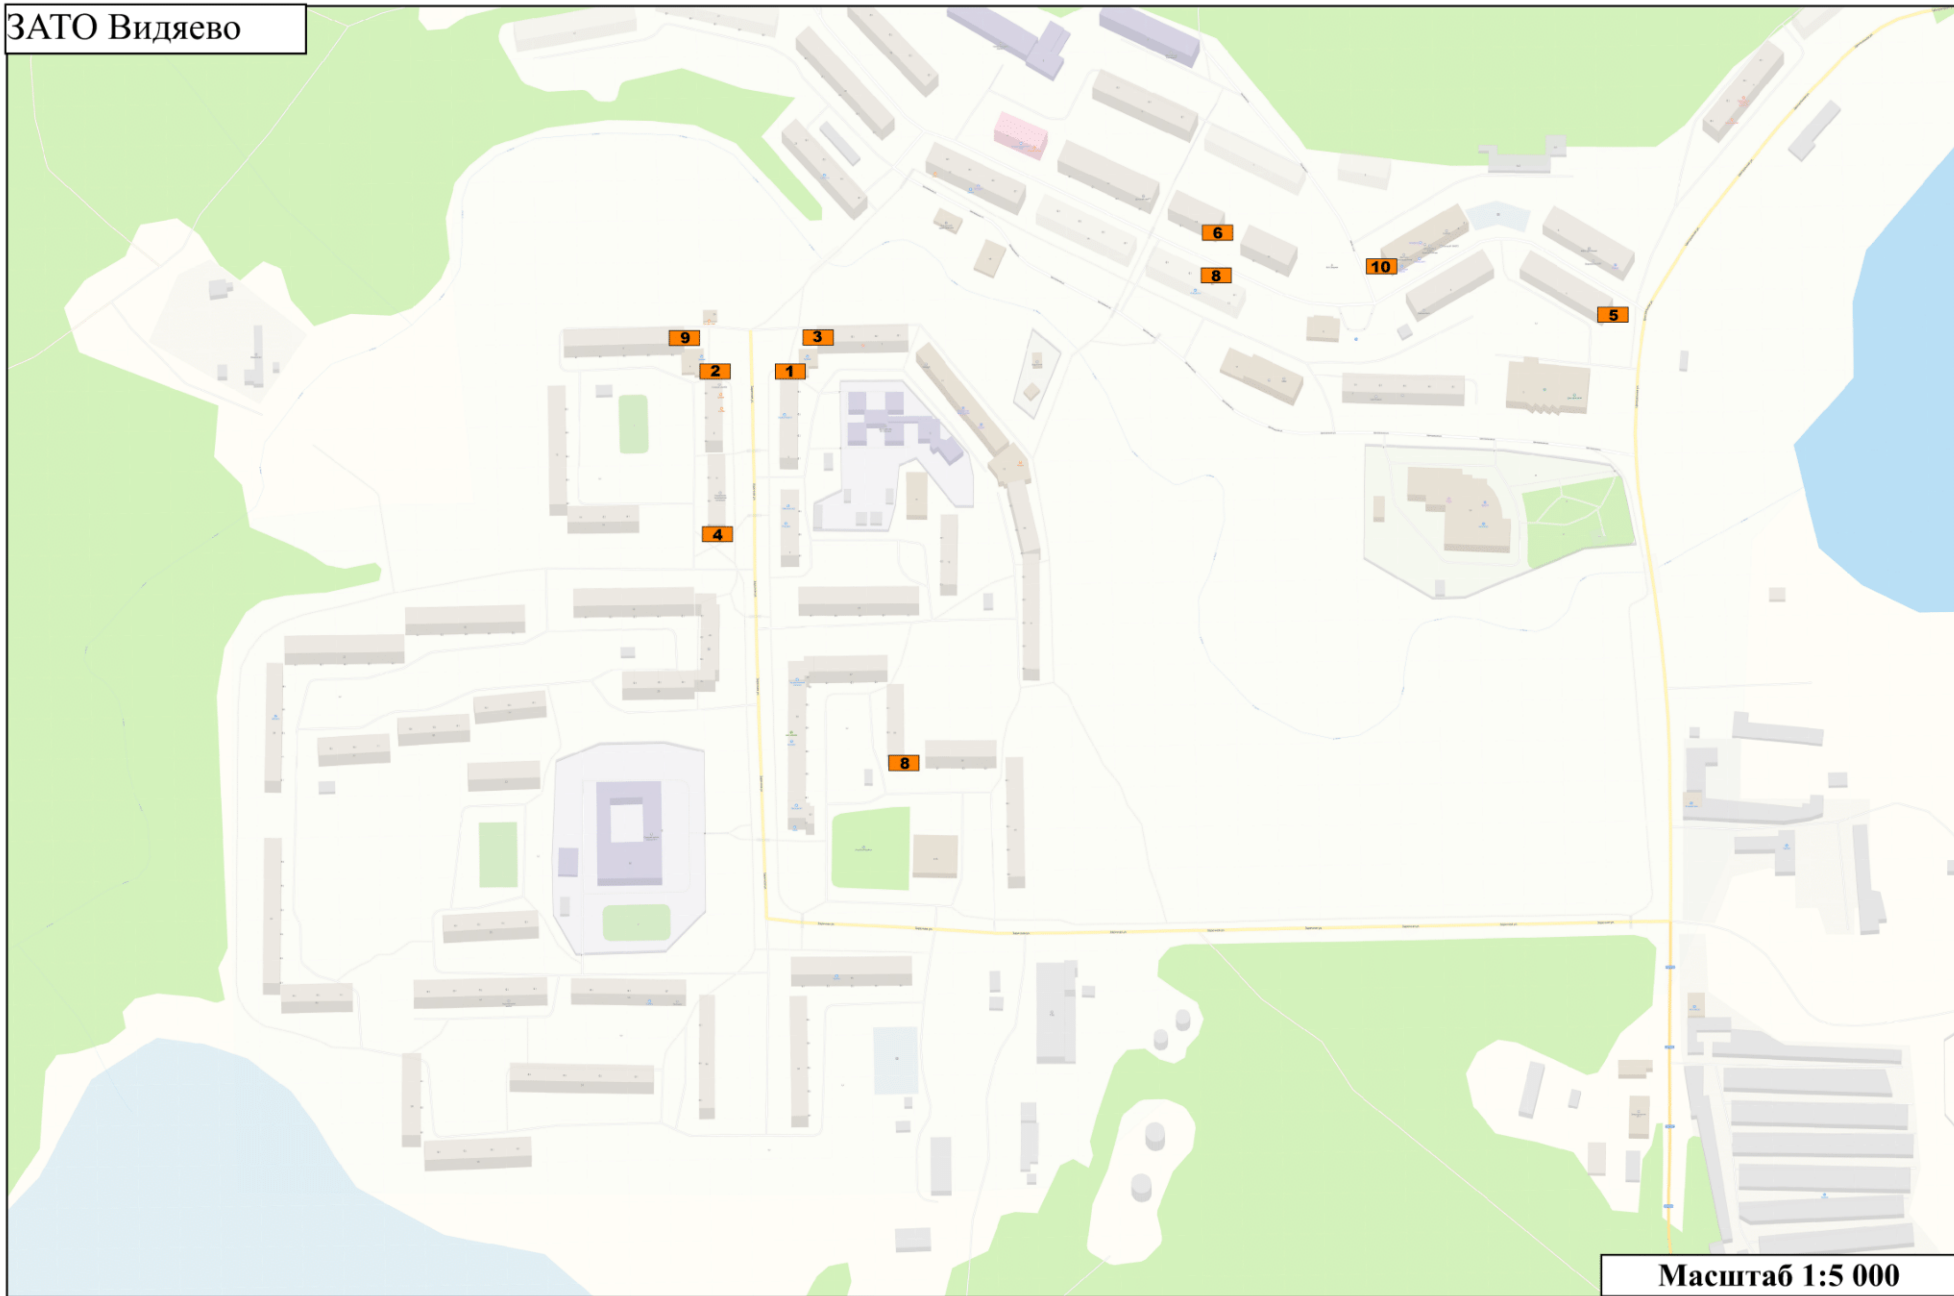

М.Д. Гаврилова

Утверждена
приказом Министерства
градостроительства и
благоустройства
Мурманской области
от 20.03.2023 № 24

**СХЕМА РАЗМЕЩЕНИЯ РЕКЛАМНЫХ КОНСТРУКЦИЙ
НА ТЕРРИТОРИИ МУНИЦИПАЛЬНОГО ОБРАЗОВАНИЯ ГОРОДСКОЙ ОКРУГ
ЗАТО ПОСЕЛОК ВИДЯЕВО**